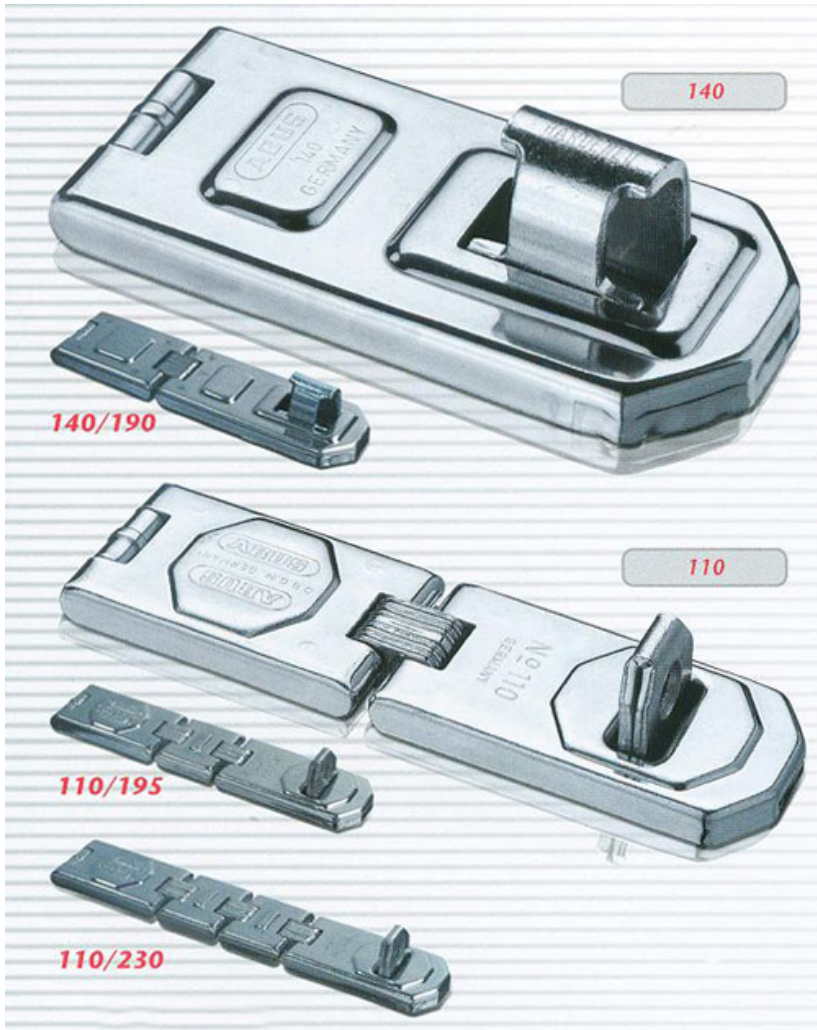

Hasps (掛け金) 140+110+100

Hasps 掛け金			
品番	サイズ	シリンダー	定価
110	155		お問い合わせ ください。
110	195		
110	230		
140	120		
140	190		

※料金は税別になります。

※輸入品のため、為替や部材価格の変更等により価格の変動がありますのでご了承ください。

Ref. Nr. Ref. No. Référence	140/190	140/120	110/230	110/195	110/155
 mm	190/56/12,5	120/56/12,5	230/45/12,5	195/45/12,5	155/45/12,5
Level Level Degré	9	8	9	8	8