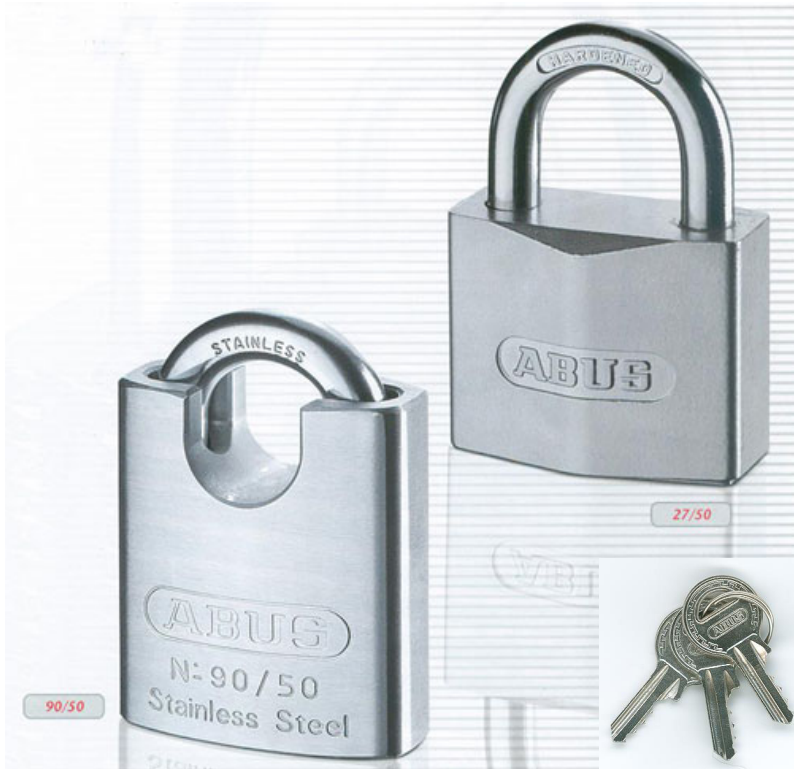

90 Premier (プレミア) 27 Silver Rock (シルバーロック)

PREMIER プリメア			
品番	サイズ	シリンダー	定価
90	50	pin	お問い合わせ ください。
27	50	pin	

※料金は税別になります。

※輸入品のため、為替や部材価格の変更等により価格の変動がありますのでご了承ください。

Ref. Nr. Ref. No. Référence	90/50	27/50
	50/75/23	52/78/27
	19/21,5/9,5	26/26/9
Schließelemente Locking elements Éléments ferm. Stift-Paare pins pistons	5	5
Schlüsselrohling Key blank Ebauche	2703	0835
Level Level Degré	8	8